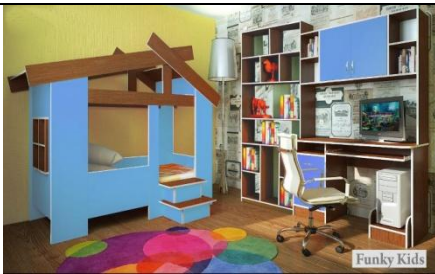

5 композиция

Домик 13/64СВ + стол с надстройкой 13/14СВ + стеллаж 13/61СВ

Размеры: Размер кровати: Ширина 2170 мм, Высота 1790 мм, Глубина 1314. Размер спального места 1700x800мм. Матрац приобретается отдельно.

В композицию входят дополнительные модули:
Стеллаж Фанки Кидз 13/61 для книг, сувениров и грамот имеет размеры: Высота 2000 мм, Ширина 900 мм, Глубина 330-360мм.

Рабочая зона детский письменный стол Фанки Кидз 13/14СВ - удобный и практичный модуль для детей и подростков. Размеры: Высота 1850 мм, Ширина 1200 мм, Глубина 480 мм.

39090