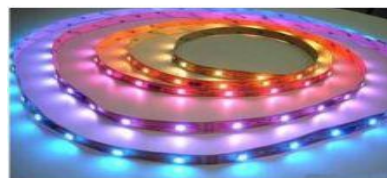

СВЕТОДИОДНАЯ ПОДСВЕТКА

1950

Размеры: Длина сетевого провода 2 м. Длина подсветки 1,2 м.

Подсветка представляет собой ленту светодиодов, которая крепится на двусторонний скотч к различным частям детских кроватей. Работает от сети. Длина шнура составляет 2 метра.

Длина светодиодной ленты 1,2 м. Данная подсветка может использоваться для освещения морды авто кроватки, крепиться к боковине машинки с внутренней стороны и освещать пространство под днищем кровати, а так же крепиться к днищу верхнего спального места и освещать игровую зону.