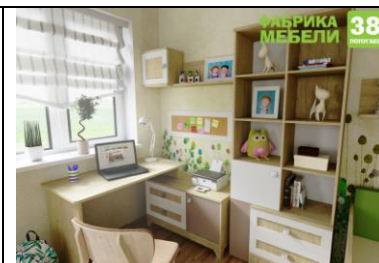

Варианты композиций коллекции «Индиго»

Модули Индиго

Модуль	Описание	Цена
	Органайзер Размер: 1000*320 мм. Материал: пробка.	1540
 <p>с подъемным механизмом</p>	Кровать с подъемным механизмом Размер: 1960*870*665 мм. Спальное место: 1900*800 мм. Спальное место: 1900*900 мм Матрас приобретается отдельно. Имеется ящик для постельного белья.	21470 22560
	Кровать Размер 1960*870*665 мм. Спальное место: 1900*800 мм. Спальное место: 1900*900 мм Матрас приобретается отдельно. Кровать ящиками НЕ комплектуется	14170 15520
	Шкаф (тумба справа, слева) Размер: 900*600*2000 мм	23840
	Шкаф угловой универсальный Размер: 1265*572*2000 мм	17670
	Шкаф 3-х створчатый Размер: 1298*570*2000 мм	20330
	Стеллаж тумба слева, справа Размер: 800*420*2000 мм	19180