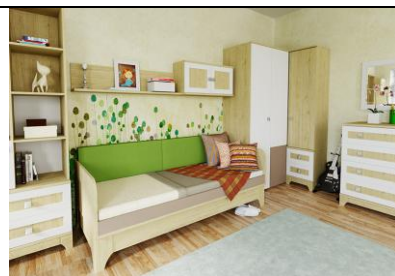

Архитектурное пересечение объемов создает эффект трех измерений.

Необычный дизайн комплекта отлично подходит для оформления детской на вырост и оставляет возможность легко видоизменять интерьер комнаты, когда ребенку захочется перемен.

Варианты композиций коллекции «Индиго»

Модули Индиго

Модуль	Описание	Цена
	Органайзер Размер: 1000*320 мм. Материал: пробка.	1540
 <p>с подъемным механизмом</p>	Кровать с подъемным механизмом Размер: 1960*870*665 мм. Спальное место: 1900*800 мм. Спальное место: 1900*900 мм Матрас приобретается отдельно. Имеется ящик для постельного белья.	21470 22560
	Кровать Размер 1960*870*665 мм. Спальное место: 1900*800 мм. Спальное место: 1900*900 мм Матрас приобретается отдельно. Кровать ящиками НЕ комплектуется	14170 15520
	Шкаф (тумба справа, слева) Размер: 900*600*2000 мм	23840
	Шкаф угловой универсальный Размер: 1265*572*2000 мм	17670
	Шкаф 3-х створчатый Размер: 1298*570*2000 мм	20330
	Стеллаж тумба слева, справа Размер: 800*420*2000 мм	19180