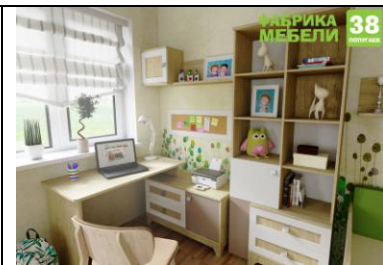

Варианты композиций коллекции «Индиго»

Модули Индиго

Модуль	Описание	Цена
	Органайзер Размер: 1000*320 мм. Материал: пробка.	1000
 <p>с подъемным механизмом</p>	Кровать с подъемным механизмом Размер: 1960*870*665 мм. Спальное место: 1900*800 мм. Спальное место: 1900*900 мм Матрас приобретается отдельно. Имеется ящик для постельного белья.	19370 20680
	Кровать Размер 1960*870*665 мм. Спальное место: 1900*800 мм. Спальное место: 1900*900 мм Матрас приобретается отдельно. Кровать ящиками НЕ комплектуется	12600 13700
	Шкаф (тумба справа, слева) Размер: 900*600*2000 мм	20630
	Шкаф угловой универсальный Размер: 1265*572*2000 мм	15350
	Шкаф 3-х створчатый Размер: 1298*570*2000 мм	17820
	Стеллаж тумба слева, справа Размер: 800*420*2000 мм	17170