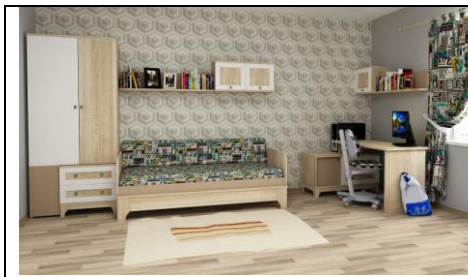

Варианты композиций коллекции «Индиго»

Модули Индиго

Модуль	Описание	Цена
	Органайзер Размер: 1000*320 мм. Материал: пробка.	1000
 <p>с подъемным механизмом</p>	Кровать с подъемным механизмом Размер: 1960*870*665 мм. Спальное место: 1900*800 мм. Спальное место: 1900*900 мм Матрас приобретается отдельно. Имеется ящик для постельного белья.	19370 20680
	Кровать Размер 1960*870*665 мм. Спальное место: 1900*800 мм. Спальное место: 1900*900 мм Матрас приобретается отдельно. Кровать ящиками НЕ комплектуется	12600 13700
	Шкаф (тумба справа, слева) Размер: 900*600*2000 мм	20630
	Шкаф угловой универсальный Размер: 1265*572*2000 мм	15350
	Шкаф 3-х створчатый Размер: 1298*570*2000 мм	17820
	Стеллаж тумба слева, справа Размер: 800*420*2000 мм	17170