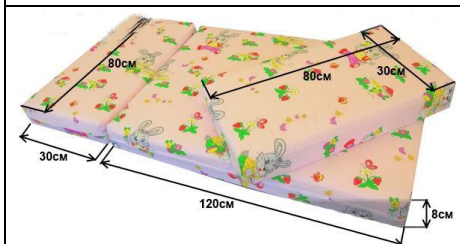

Матрац ортопедический беспружинный»Кокос-Элит-М» (кокос + холкон + кокос).
Размеры: 1-ая часть размер 120*80, 2-ая и 3-я часть размер 30*80
Состав:
1. Кокос 1-ый слой – кокосовая койра, скрепленная натуральным латексом (толщина 10 мм). Используется, как жесткий наполнитель, который придает матрацу дополнительную жесткость и износостойкость. Плотность 70 кг/м. куб.
2. Холкон - антиаллергенный, натуральный материал, который используется в изготовлении матрасов. Благодаря уникальной технологии изготовления – вертикальная укладка волокон – этот материал держит и восстанавливает объем гораздо быстрее и эффективнее. Толщина 100 мм.
3. Кокос 1-ый слой – кокосовая койра, скрепленная натуральным латексом (толщина 10 мм). Используется, как жесткий наполнитель, который придает матрацу дополнительную жесткость и износостойкость. Плотность 70 кг/м. куб.
4. Поликотон - плотная облицовочная ткань. Состав хлопок 63%, полиэстер - 37%, простёганный на синтепоне, плотностью 100 г/м куб. с флизелиновой подкладкой (полипропилен 100% плотностью 17 г/м.куб.

4730