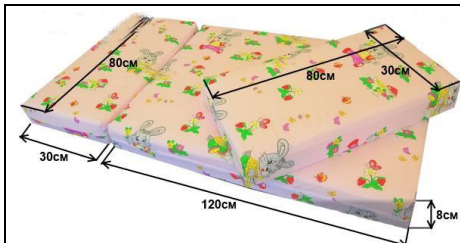

Матрац ортопедический беспружинный «Кокос Классик» (кокос+пенополиуретан+кокос).
Размеры: 1-ая часть размер 120*80, 2-ая и 3-я часть размер 30*80
Состав:
1. Кокос 1-ый слой – кокосовая койра, скрепленная натуральным латексом (толщина 10 мм). Используется, как жесткий наполнитель, который придает матрацу дополнительную жесткость и износостойкость. Плотность 70 кг/м. куб.
2. Пенополиуретан - известный, экологически чистый материал плотностью 23-24 кг/м куб. Толщина 100 мм.
3. Кокос 2-ой слой – кокосовая койра, скрепленная натуральным латексом (толщина 10 мм). Используется, как жесткий наполнитель, что придает матрацу дополнительную жесткость и износостойкость. Плотность 70 кг/м. куб.
4. Поликотон - плотная облицовочная ткань. Состав хлопок 63%, полиэстер - 37%, простёганный на синтепоне, плотностью 100 г/м куб. с флизелиновой подкладкой (полипропилен 100% плотностью 17 г/м.куб.

4960