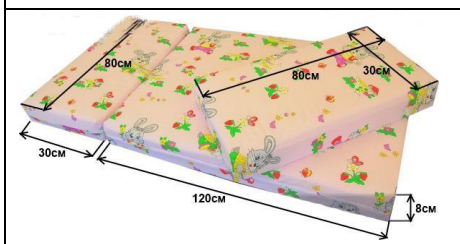

Матрац «Кокос-Эко-М» Размеры: 1-ая часть размер 120*80, 2-ая и 3-я часть размер 30*80
Наполнитель матраца, кокосовая койра – обеспечивает равномерную жесткость матраца. Что способствует, обеспечению правильного анатомического положения детского позвоночника во время сна и отдыха, и позволит обеспечить формирование правильной осанки.
Так же замечательным качеством кокосовых матрасов является, то, что они, обладают бактерицидным свойством, не впитывают влагу и запахи, и не гниют ни при какой влажности. Благодаря этим качествам Вы можете быть спокойны за гигиеническое состояние матраца.
Кокосовые волокна свободно пропускают воздух, т.е. "дышат", и матрац прекрасно вентилируется, тем самым создавая правильный микроклимат.
Матрас жесткий.

6270